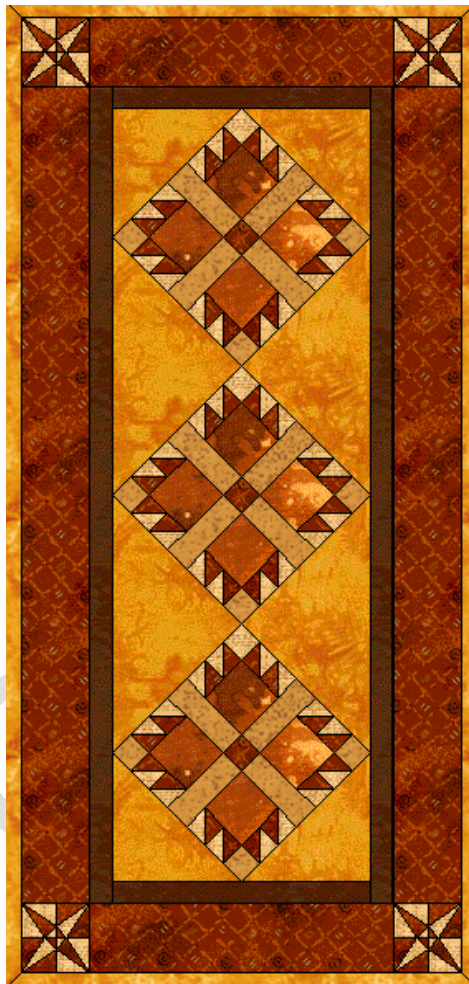

Error! Bookmark not defined.

E mail: quiltpd@mi.cl

Santiago, CHILE

Centro de Mesa

45" x 12, 75" (1.14 mt. x 35 cm.)

Pilar Donoso I.

The Quilt Shop

Vitacura 7867

Santiago, CHILE

Centro de Mesa de Log Cabin

14 1/2" x 56" (37 cm. x 1.42 cm. Aprox.)

Pilar Donoso I.

The Quilt Shop

Vitacura 7867

www.thequiltshop.cl

Fono / Fax 211 9877

Error! Bookmark not defined.

E mail: quiltpd@mi.cl

Santiago, CHILE

Centro de Mesa Rectangular

42" x 19" (1.06 mt. x 50 cm.)

The Quilt Shop

Vitacura 7867

www.thequiltshop.cl