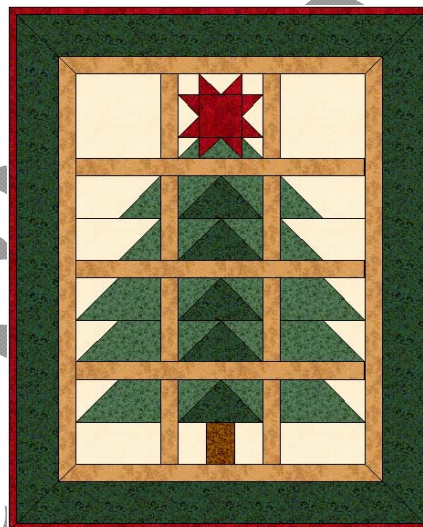

## *Árbol de Navidad con Regalos*

31" x 43.5" (0.79 mt. x 1.10 mt.)

*Pilar Donoso I.*

## *Árbol de Navidad en la Ventana*

30.5" x 38" (0.78 mt. x 0.97 mt.)

*Pilar Donoso I.*

## *Árbol de Navidad con Velas*

43" x 54" (1.10 mt. x 1.37 mt.)

*Pilar Donoso I.*

## *Corona de Navidad con Cinta*

34" x 34" (87 cm. x 87 cm.)

*Pilar Donoso I.*

*Corona de Navidad con  
Remolinos*

16" x 16" (40 cm x 40 cm)

*Pilar Donoso I.*

23" x 26" (0.58 mt. x 0.66 mt.)

*Pilar Donoso I.*